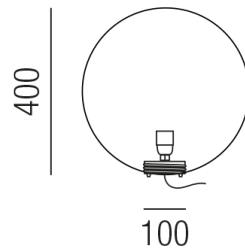

### Beschreibung

<p>SL FORMS - Kugel

1fl/Kunststoff weiß/Kabel schwarz PE mit Silikon

dm40/für 1xE27 15W</p>

Anschluss 230V Wechselspannung, Schutzklasse II - Elektrische Isolierungsklasse (IEC), Schutzart IP55, Anwendung im Innen- und Außenbereich, Installation auf dem Boden, 4 seitiger Lichtaustritt - Rundumlicht (in alle Richtungen), Leuchte geeignet für die Montage auf entflammaren Oberflächen, Energieeffizienzklasse, A++ - A, mit angebautelem Stromkabel und Stecker