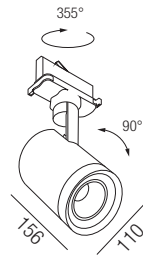

## Cobra Food, 3 Phasen Strahler, LED 31W LED

Aluminium, Aluminium Reflektor, Farbtemperatur für **Backware, Fleisch oder Fisch**

**S** - schwarz matt  
**W** - weiß matt

Bestell-Nr.		Lumen	Euro
<b>Backware und Käse</b>			
67060/31-GE	<b>S</b> <b>W</b>	2037 lm	
67060/31DALI-GE	<b>S</b> <b>W</b>	2037 lm	
<b>Wurst und Fleisch</b>			
67060/31-R	<b>S</b> <b>W</b>	1527 lm	
67060/31DALI-R	<b>S</b> <b>W</b>	1527 lm	
<b>Fisch</b>			
67060/31-B	<b>S</b> <b>W</b>	2215 lm	
67060/31DALI-B	<b>S</b> <b>W</b>	2215 lm	

**mattes Glas** für Cobra

**Bienenwabenoptik** für Cobra

**Prismaoptik** für Cobra

Bestell-Nr.	für	Euro
67096-W	18W	
67097-W	33W	

Bestell-Nr.	für	Euro
67096-S	18W	
67097-S	33W	

Bestell-Nr.	für	Euro
67096-PIX	18W	
67097-PIX	33W	