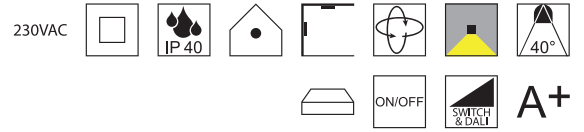

## Cobra Food, 3 Phasen Strahler, LED 31W LED

Aluminium, Aluminium Reflektor, Farbtemperatur für **Backware, Fleisch oder Fisch**

**S** - schwarz matt  
**W** - weiß matt

Bestell-Nr.		Lumen	Euro
<b>Backware und Käse</b>			
67060/31-GE	<b>S</b> <b>W</b>	2037 lm	
67060/31DALI-GE	<b>S</b> <b>W</b>	2037 lm	
<b>Wurst und Fleisch</b>			
67060/31-R	<b>S</b> <b>W</b>	1527 lm	
67060/31DALI-R	<b>S</b> <b>W</b>	1527 lm	
<b>Fisch</b>			
67060/31-B	<b>S</b> <b>W</b>	2215 lm	
67060/31DALI-B	<b>S</b> <b>W</b>	2215 lm	