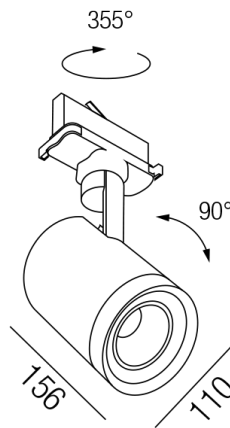

Produktdatenblatt

COBRA LED 67060/31-RS

Beschreibung

STR COBRA LED FOOD medium - IP40

schwarz matt/dreh- & schwenkbar

dm110/L156mm/Netzteil schaltbar

LED 31W MEAT 1527lm CRI >80

Anschluss 230V Wechselspannung, Schutzklasse II - Elektrische Isolierungsklasse (IEC), Schutzart IP40, Anwendung im Innenbereich, Installation an der Wand oder Decke, drehbar und schwenkbar, 1 seitiger Lichtaustritt - down breitstrahlend, Abstrahlwinkel 40°, Netzteil integriert, Betriebsgeräte schaltbar (nicht dimmbar), Energieeffizienzklasse, A+