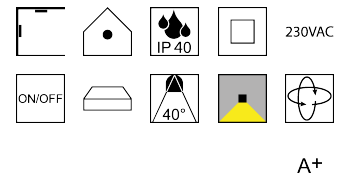

Produktdatenblatt

COBRA LED 67060/31-RS

Beschreibung

STR COBRA LED FOOD medium - IP40

schwarz matt/dreh- & schwenkbar

dm110/L156mm/Netzteil schaltbar

LED 31W MEAT 1527lm CRI >80

Anschluss 230V Wechselspannung, Schutzklasse II - Elektrische Isolierungsklasse (IEC), Schutzart IP40, Anwendung im Innenbereich, Installation an der Wand oder Decke, drehbar und schwenkbar, 1 seitiger Lichtaustritt - down breitstrahlend, Abstrahlwinkel 40°, Netzteil integriert, Betriebsgeräte schaltbar (nicht dimmbar), Energieeffizienzklasse, A+

Projektbilder - Zusatzbilder - Detailbilder

Technische Änderungen vorbehalten, druck-, scan- und kalibrierungsbedingt sind Farbabweichungen möglich.