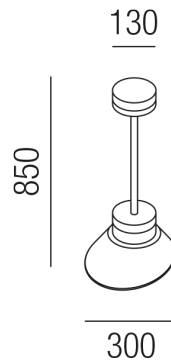

## CHAPEAU 87561/30-KUR

### Beschreibung

HL CHAPEAU - IP55

1fl/kupfer antik/rostfärbig/Glas opal

dm300/H850mm/1x E27 max. 25W

Anschluss 230V Wechselspannung, Schutzklasse I - Elektrische Isolierungsklasse (IEC), Schutzart IP55, Anwendung im Innen- und Außenbereich, Installation an der Decke, 3 seitiger Lichtaustritt - down breitstrahlend, seitlich breitstrahlend, Leuchte geeignet für die Montage auf entflammaren Oberflächen, Energieeffizienzklasse, A++ - D