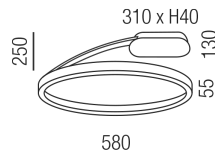

Produktdatenblatt

BELLAI HOME 62225/58-SCW

Beschreibung

DL BELLAI HOME

schwarz matt/Direkt- und Indirektlicht/Diffuser opal

LED down 45W 4000K 4180lm - up 15,4W 4000K 1430lm CRI >90

dm580/H55mm/Netzteil schaltbar

Anschluss 230V Wechselspannung, Schutzklasse I - Elektrische Isolierungsklasse (IEC), Schutzart IP20, Anwendung im Innenbereich, Installation an der Decke, 2 seitiger Lichtaustritt - down breitstrahlend, up breitstrahlend, Netzteil integriert, Betriebsgeräte schaltbar (nicht dimmbar), Farbwiedergabeindex CRI >90, Blendungsbewertung UGR <22, Farbtemperatur von kaltweiß 4000K, Energieeffizienzklasse, A+