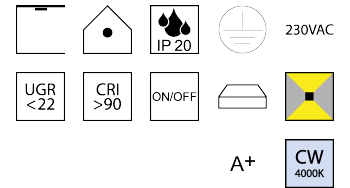

Produktdatenblatt

BELLAI HOME 62225/58-SCW

Beschreibung

DL BELLAI HOME

schwarz matt/Direkt- und Indirektlicht/Diffuser opal

LED down 45W 4000K 4180lm - up 15,4W 4000K 1430lm CRI >90

dm580/H55mm/Netzteil schaltbar

Anschluss 230V Wechselspannung, Schutzklasse I - Elektrische Isolierungsklasse (IEC), Schutzart IP20, Anwendung im Innenbereich, Installation an der Decke, 2 seitiger Lichtaustritt - down breitstrahlend, up breitstrahlend, Netzteil integriert, Betriebsgeräte schaltbar (nicht dimmbar), Farbwiedergabeindex CRI >90, Blendungsbewertung UGR <22, Farbtemperatur von kaltweiß 4000K, Energieeffizienzklasse, A+