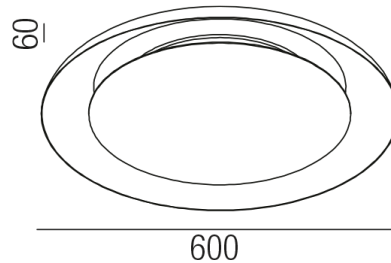

Produktdatenblatt

PARASOL 37525/60-SW

Beschreibung

DL/WL PARASOL - 3CCT

außen schwarz innen weiß/Platte schwarz

LED 38W/CRI >90

2,7K(1600lm)/3K(1800lm)/4K(1900lm)

dm600/H60mm/TRIAC dimmbar

Anschluss 230V Wechselspannung, Schutzklasse I - Elektrische Isolierungsklasse (IEC), Schutzart IP20, Anwendung im Innenbereich, Installation an der Wand oder Decke, 1 seitiger Lichtaustritt - down breitstrahlend, Leuchte geeignet für die Montage auf entflammaren Oberflächen, Netzteil integriert, Betriebsgerät TRIAC dimmbar, Farbwiedergabeindex CRI >90, Energieeffizienzklasse, F, CE-Kennzeichnung, integrierter Colorswitch 3 Lichtfarben einstellbar - superwarmweiß, warmweiß oder kaltweiß