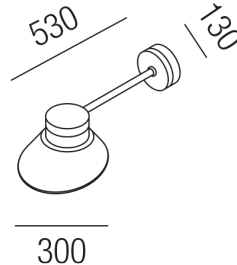

Produktdatenblatt

CHAPEAU 87581/30-KUA

Beschreibung

WL CHAPEAU - IP55

1fl/kupfer antik/grau/Glas opal

dm300/AL530mm/1x E27 max. 25W

Anschluss 230V Wechselspannung, Schutzklasse I - Elektrische Isolierungsklasse (IEC), Schutzart IP55, Anwendung im Innen- und Außenbereich, Installation an der Wand, 3 seitiger Lichtaustritt - down breitstrahlend, seitlich breitstrahlend, Leuchte geeignet für die Montage auf entflammaren Oberflächen, Energieeffizienzklasse, A++ - D