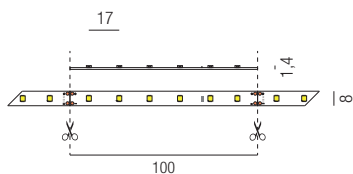

2,4W/m, IP20, 24VDC, monochrome LED Strips

ohne Netzteil, bestrombar **24VDC**, 30 Dioden/m, max. Länge je Einspeisung 24000mm, Leiterplatten weiß, 3M Doppelklebeband, Einspeisung 1500mm am Anfang und Ende des Strips

4,8W/m, IP20, 24VDC, monochrome LED Strips

ohne Netzteil, bestrombar **24VDC**, 60 Dioden/m, max. Länge je Einspeisung 12000mm, Leiterplatten weiß, 3M Doppelklebeband, Einspeisung 1500mm am Anfang und Ende des Strips

9,6W/m, IP20, 24VDC, monochrome LED Strips

ohne Netzteil, bestrombar **24VDC**, 120 Dioden/m, max. Länge je Einspeisung 6000mm, Leiterplatten weiß, 3M Doppelklebeband, Einspeisung 1500mm am Anfang und Ende des Strips

14,4W/m, IP20, 24VDC, monochrome LED Strips

ohne Netzteil, bestrombar **24VDC**, 60 Dioden/m, max. Länge je Einspeisung 6000mm, Leiterplatten weiß, 3M Doppelklebeband, Einspeisung 1500mm am Anfang und Ende des Strips