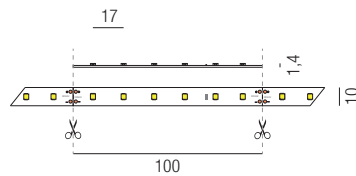

14,4W/m, IP20, 24VDC, monochrome LED Strips

ohne Netzteil, bestrombar **24VDC**, 60 Dioden/m, max. Länge je Einspeisung 6000mm, Leiterplatten weiß, 3M Doppelklebeband, Einspeisung 1500mm am Anfang und Ende des Strips

- superwarmweiß 2700K
- warmweiß 3000K
- kaltweiß 4200K

24VDC

>90 2700K 3000K 4200K **A++**