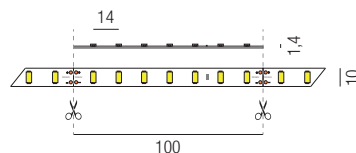

23,04W/m, IP20, 24VDC, monochrome LED Strips

ohne Netzteil, bestrombar **24VDC**, 72 Dioden/m, max. Länge je Einspeisung 6000mm, Leiterplatten weiß, 3M Doppelklebeband, Einspeisung 1500mm am Anfang und Ende des Strips

24VDC

>90 2700K 3000K 4200K **A++**