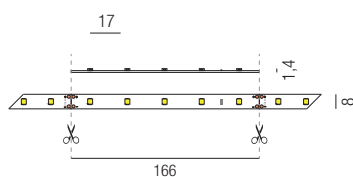

2,4W/m, IP20, 24VDC, monochrome LED Strips

ohne Netzteil, bestrombar **24VDC**, 30 Dioden/m, max. Länge je Einspeisung 24000mm, Leiterplatten weiß, 3M Doppelklebeband, Einspeisung 1500mm am Anfang und Ende des Strips

- superwarmweiß 2700K
- warmweiß 3000K
- kaltweiß 4200K

24VDC

A++

Bestell-Nr.	Länge	Lumen	Euro
69100/300-	3000 mm	215 lm/m	
69100/300-	3000 mm	230 lm/m	
69100/300-	3000 mm	260 lm/m	
69100/600-	6000 mm	215 lm/m	
69100/600-	6000 mm	230 lm/m	
69100/600-	6000 mm	260 lm/m	

4,8W/m, IP20, 24VDC, monochrome LED Strips

ohne Netzteil, bestrombar **24VDC**, 60 Dioden/m, max. Länge je Einspeisung 12000mm, Leiterplatten weiß, 3M Doppelklebeband, Einspeisung 1500mm am Anfang und Ende des Strips