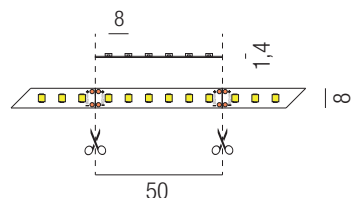

2,4W/m, IP20, 24VDC, monochrome LED Strips

ohne Netzteil, bestrombar **24VDC**, 30 Dioden/m, max. Länge je Einspeisung 24000mm, Leiterplatten weiß, 3M Doppelklebeband, Einspeisung 1500mm am Anfang und Ende des Strips

4,8W/m, IP20, 24VDC, monochrome LED Strips

ohne Netzteil, bestrombar **24VDC**, 60 Dioden/m, max. Länge je Einspeisung 12000mm, Leiterplatten weiß, 3M Doppelklebeband, Einspeisung 1500mm am Anfang und Ende des Strips

9,6W/m, IP20, 24VDC, monochrome LED Strips

ohne Netzteil, bestrombar **24VDC**, 120 Dioden/m, max. Länge je Einspeisung 6000mm, Leiterplatten weiß, 3M Doppelklebeband, Einspeisung 1500mm am Anfang und Ende des Strips

14,4W/m, IP20, 24VDC, monochrome LED Strips

ohne Netzteil, bestrombar **24VDC**, 60 Dioden/m, max. Länge je Einspeisung 6000mm, Leiterplatten weiß, 3M Doppelklebeband, Einspeisung 1500mm am Anfang und Ende des Strips