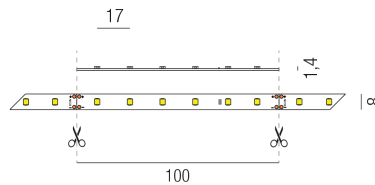

Produktdatenblatt

LED STRIPS24 69105/2000-WW

Beschreibung

LED STRIPs 24V - IP20 - CRI>90
 24VDC/warmweiß 3000K/4,8W 470lm je lfm
 B8mm/Doppelklebeband/20-lfm Rolle
 teilbar nach 100mm

Anschluss 24V Gleichspannung, Schutzklasse III - Elektrische Isolierungsklasse (IEC), Schutzart IP20, Anwendung im Innenbereich, Installation an der Wand, Decke oder auf dem Boden, 1 seitiger Lichtaustritt - down breitstrahlend, Abstrahlwinkel 120°, Lieferung ohne Netzteil, Farbwiedergabeindex CRI >90, Farbtemperatur von warmweiß 3000K, Energieeffizienzklasse, A++

Projektbilder - Zusatzbilder - Detailbilder

Technische Änderungen vorbehalten, druck-, scan- und kalibrierungsbedingt sind Farbabweichungen möglich.