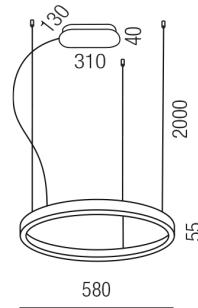

Produktdatenblatt

BELLAI HOME 62205/58DALI-SCW

Beschreibung

HL BELLAI HOME

schwarz matt/Direkt- und Indirektlicht/Diffuser opal

LED down 42W 4000K 4200lm - up 24W 4000K 2640lm CRI >90

dm580/H55mm/GH2000mm/Netzteil DALI dimmbar

Stahlseilabhängungen mit Schnellspanner/Dose dezentral

Anschluss 230V Wechselspannung, Schutzklasse I - Elektrische Isolierungsklasse (IEC), Schutzart IP20, Anwendung im Innenbereich, Installation an der Decke, 2 seitiger Lichtaustritt - down breitstrahlend, up breitstrahlend, Netzteil integriert, Betriebsgerät SWITCH & DALI dimmbar, Farbwiedergabeindex CRI >90, Blendungsbewertung UGR <22, Farbtemperatur von kaltweiß 4000K, Energieeffizienzklasse, A+