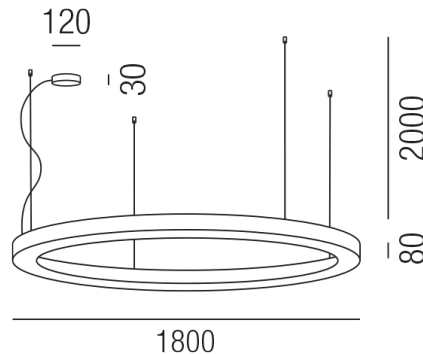

Produktdatenblatt

BELLAI 62201/180DALI-RSWW

Beschreibung

HL BELLA

rostfärbig/Direkt- und Indirektlicht/Diffuser prismatisch
 LED down 160W 2700K 13680lm - up 52W 2700K 6480lm CRI >90
 dm1800/H80mm/GH2000mm/Netzteil DALI dimmbar
 Stahlseilabhängungen mit Schnellspanner/Dose dezentral
 Anschluss 230V Wechselspannung, Schutzklasse I - Elektrische Isolierungsklasse (IEC), Schutzart IP20, Anwendung im Innenbereich, Installation an der Decke, 2 seitiger Lichtaustritt - down breitstrahlend, up breitstrahlend, Netzteil integriert, Betriebsgerät DALI dimmbar, Farbwiedergabeindex CRI >90, Blendungsbewertung UGR <19, Farbtemperatur von superwarmweiß 2700K, Energieeffizienzklasse, A+