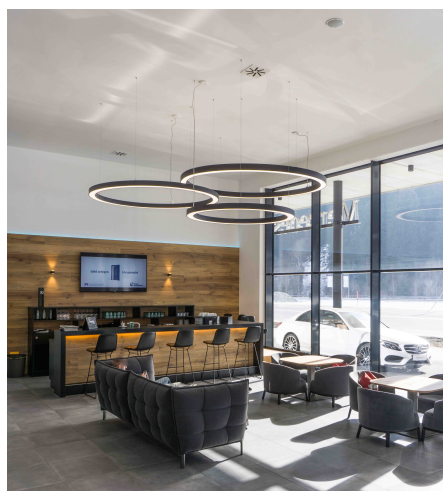

Projektbilder - Zusatzbilder - Detailbilder

Technische Änderungen vorbehalten, druck-, scan- und kalibrierungsbedingt sind Farbabweichungen möglich.