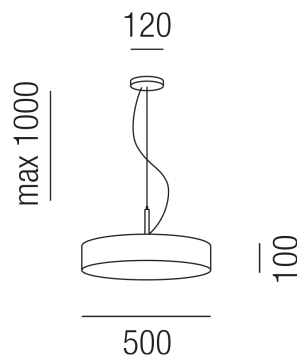

Produktdatenblatt

CRAYON 15560/50-AG

Beschreibung

HL CRAYON

3fl/verchromt/Schirm graphitgrau

dm50/H12/für 3x LED E27 6W

Anschluss 230V Wechselspannung, Schutzklasse I - Elektrische Isolierungsklasse (IEC), Schutzart IP20, Anwendung im Innenbereich, Installation an der Decke, 4 seitiger Lichtaustritt - Rundumlicht (in alle Richtungen), Leuchte geeignet für die Montage auf entflammaren Oberflächen, Energieeffizienzklasse, A++ - D