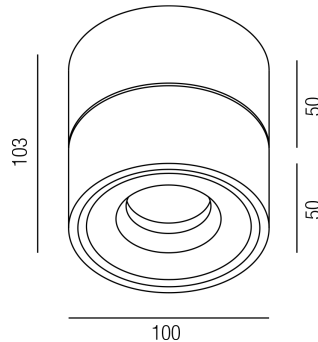

Produktdatenblatt

ALLROUND 57420/10-DALI-WWW

Beschreibung

DL ALLROUND

zylindrisch/schwenkbar/weiß matt

dm100/H103mm/DALI dimmbar

LED 1x 12W 3000K 1235lm 24° CRI >80

Anschluss 230V Wechselspannung, Schutzklasse I - Elektrische Isolierungsklasse (IEC), Schutzart IP20, Anwendung im Innenbereich, Installation an der Wand oder Decke, drehbar, schwenkbar 90°, 1 seitiger Lichtaustritt - down breitstrahlend, Abstrahlwinkel 24°, Leuchte geeignet für die Montage auf entflammaren Oberflächen, Netzteil integriert, Konstantstrom 350mA, Betriebsgerät DALI dimmbar, Farbwiedergabeindex CRI >80, Farbtemperatur von warmweiß 3000K, Energieeffizienzklasse, A+

Projektbilder - Zusatzbilder - Detailbilder

Technische Änderungen vorbehalten, druck-, scan- und kalibrierungsbedingt sind Farbabweichungen möglich.