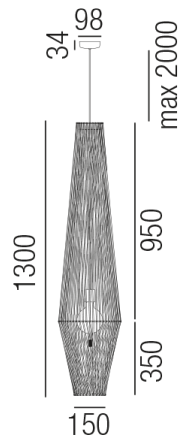

Produktdatenblatt

BIMBA 33005/130-SGE

Beschreibung

HL BIMBA

1fl/Metall schwarz matt/Kordel senfgelb

dm300/H1300/Kabellänge 2000mm

für 1x LED E27 15W

Anschluss 230V Wechselspannung, Schutzklasse I - Elektrische Isolierungsklasse (IEC), Schutzart IP20, Anwendung im Innenbereich, Installation an der Decke, 4 seitiger Lichtaustritt - Rundumlicht (in alle Richtungen), Leuchte geeignet für die Montage auf entflammaren Oberflächen, Energieeffizienzklasse, A - G, Leuchte aus nachhaltiger Produktion

Projektbilder - Zusatzbilder - Detailbilder

Technische Änderungen vorbehalten, druck-, scan- und kalibrierungsbedingt sind Farbabweichungen möglich.