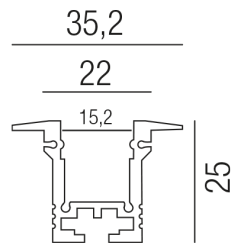

Produktdatenblatt

LED STRIPS 69565/300

☑ 23 x Länge

Beschreibung

LED PROFILE - PROFI - Einbau
Alu eloxiert/mit KU-Einsatz opal
B35,2/H25/L3000mm