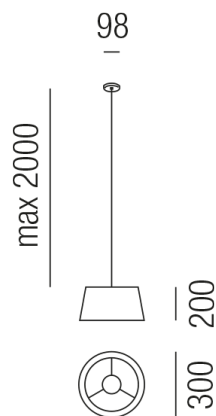

Produktdatenblatt

DRUM 33060/30-WGE

Beschreibung

HL DRUM

1fl/weiß matt/Schirm Ringform beige
 dm300/H200/Kabellänge 2000mm
 für 1x LED E27 10W

Anschluss 230V Wechselspannung, Schutzklasse I - Elektrische Isolierungsklasse (IEC), Anwendung im Innenbereich, Installation an der Decke, 4 seitiger Lichtaustritt - Rundumlicht (in alle Richtungen), Leuchte geeignet für die Montage auf entflammaren Oberflächen, Energieeffizienzklasse, A++ - A

Projektbilder - Zusatzbilder - Detailbilder

Technische Änderungen vorbehalten, druck-, scan- und kalibrierungsbedingt sind Farbabweichungen möglich.