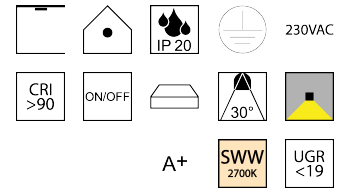

Produktdatenblatt

BELLAI 62221/180-RSWW

Beschreibung

DL BELLAI

rostfärbig/NUR Direktlicht/Diffuser prismatisch

LED 160W 2700K 13680lm CRI >90

dm1800/H80mm/Netzteil schaltbar

Anschluss 230V Wechselspannung, Schutzklasse I - Elektrische Isolierungsstufe (IEC), Schutzart IP20, Anwendung im Innenbereich, Installation an der Decke, 1 seitiger Lichtaustritt - down breitstrahlend, Abstrahlwinkel 30°, Netzteil integriert, Betriebsgeräte schaltbar (nicht dimmbar), Farbwiedergabeindex CRI >90, Blendungsbewertung UGR <19, Farbtemperatur von superwarmweiß 2700K, Energieeffizienzklasse, A+

Projektbilder - Zusatzbilder - Detailbilder

Technische Änderungen vorbehalten, druck-, scan- und kalibrierungsbedingt sind Farbabweichungen möglich.