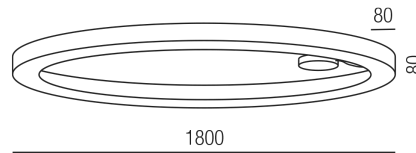

Produktdatenblatt

BELLAI 62221/180-RSWW

Beschreibung

DL BELLAI

rostfärbig/NUR Direktlicht/Diffuser prismatisch

LED 160W 2700K 13680lm CRI >90

dm1800/H80mm/Netzteil schaltbar

Anschluss 230V Wechselspannung, Schutzklasse I - Elektrische Isolierungsstufe (IEC), Schutzart IP20, Anwendung im Innenbereich, Installation an der Decke, 1 seitiger Lichtaustritt - down breitstrahlend, Abstrahlwinkel 30°, Netzteil integriert, Betriebsgeräte schaltbar (nicht dimmbar), Farbwiedergabeindex CRI >90, Blendungsbewertung UGR <19, Farbtemperatur von superwarmweiß 2700K, Energieeffizienzklasse, A+

Projektbilder - Zusatzbilder - Detailbilder

Technische Änderungen vorbehalten, druck-, scan- und kalibrierungsbedingt sind Farbabweichungen möglich.