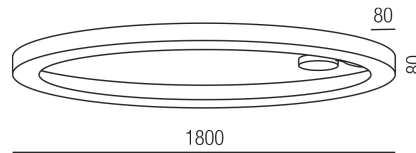

## BELLAI 62221/180-SCW

### Beschreibung

DL BELLAI

schwarz matt/NUR Direktlicht/Diffuser prismatisch

LED 160W 4000K 16720lm CRI >90

dm1800/H80mm/Netzteil schaltbar

Anschluss 230V Wechselspannung, Schutzklasse I - Elektrische Isolierungsstufe (IEC), Schutzart IP20, Anwendung im Innenbereich, Installation an der Decke, 1 seitiger Lichtaustritt - down breitstrahlend, Abstrahlwinkel 30°, Netzteil integriert, Betriebsgeräte schaltbar (nicht dimmbar), Farbwiedergabeindex CRI >90, Blendungsbewertung UGR <19, Farbtemperatur von kaltweiß 4000K, Energieeffizienzklasse, A+