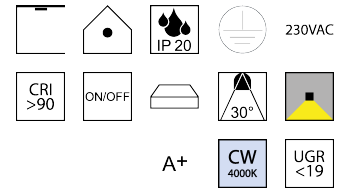

### Beschreibung

DL BELLAI

schwarz matt/NUR Direktlicht/Diffuser prismatisch

LED 160W 4000K 16720lm CRI >90

dm1800/H80mm/Netzteil schaltbar

Anschluss 230V Wechselspannung, Schutzklasse I - Elektrische Isolierungsstufe (IEC), Schutzart IP20, Anwendung im Innenbereich, Installation an der Decke, 1 seitiger Lichtaustritt - down breitstrahlend, Abstrahlwinkel 30°, Netzteil integriert, Betriebsgeräte schaltbar (nicht dimmbar), Farbwiedergabeindex CRI >90, Blendungsbewertung UGR <19, Farbtemperatur von kaltweiß 4000K, Energieeffizienzklasse, A+