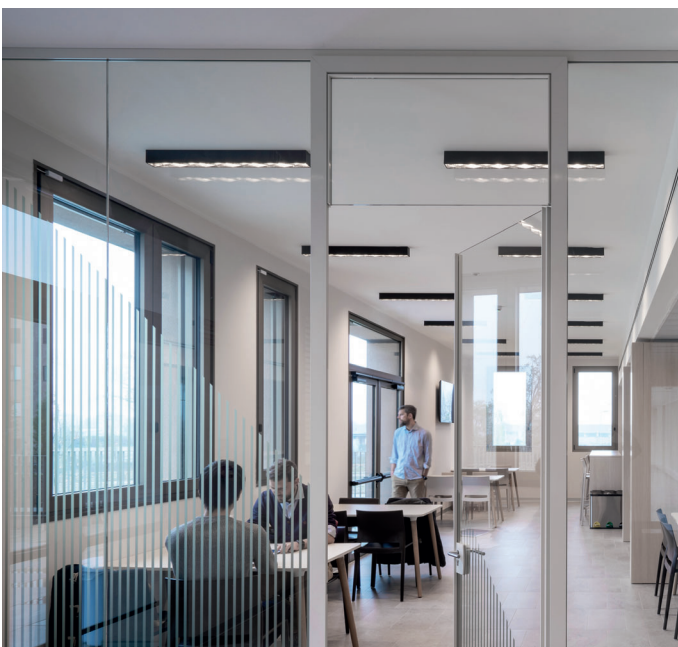

Diamante direkt LED

Aluminium schwarz RAL 9005, Diffuser mikroprismatisch UGR<19, Direktlicht, Verwendung als Decken- oder Hängeleuchte

WW - warmweiß 3000K
CW - kaltweiß 4000K

230VAC
WW 3000K CW 4000K **A+**

67
☐

1149 / 1435 / 1721

Bestell-Nr.	Lumen	dimmbar	Euro	Bestell-Nr.	Lumen	dimmbar	Euro
LED 24W, Länge: 1149mm				LED 30W, Länge: 1435mm			
62700/115-WW	1992lm			62700/144-WW	2490lm		
62700/115-CW	2040lm			62700/144-CW	2550lm		
62700/115DALI-WW	1992lm	DALI		62700/144DALI-WW	2490lm	DALI	
62700/115DALI-CW	2040lm	DALI		62700/144DALI-CW	2550lm	DALI	
LED 36W, Länge: 1721mm							
62700/172-WW	2988lm			62700/172-CW	3060lm		
62700/172DALI-WW	2988lm	DALI		62700/172DALI-CW	3060lm	DALI