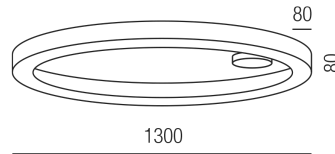

### Beschreibung

DL BELLAI

weiß matt/NUR Direktlicht/Diffuser opal

LED 92W 4000K 9520lm CRI >90

dm1300/H80mm/Netzteil schaltbar

Anschluss 230V Wechselspannung, Schutzklasse I - Elektrische Isolierungsstufe (IEC), Schutzart IP20, Anwendung im Innenbereich, Installation an der Decke, 1 seitiger Lichtaustritt - down breitstrahlend, Abstrahlwinkel 30°, Netzteil integriert, Betriebsgeräte schaltbar (nicht dimmbar), Farbwiedergabeindex CRI >90, Blendungsbewertung UGR <22, Farbtemperatur von kaltweiß 4000K, Energieeffizienzklasse, A+