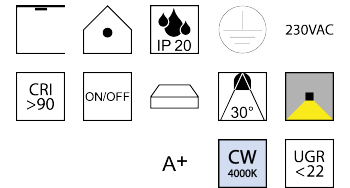

### Beschreibung

DL BELLAI

weiß matt/NUR Direktlicht/Diffuser opal

LED 92W 4000K 9520lm CRI >90

dm1300/H80mm/Netzteil schaltbar

Anschluss 230V Wechselspannung, Schutzklasse I - Elektrische Isolierungsstufe (IEC), Schutzart IP20, Anwendung im Innenbereich, Installation an der Decke, 1 seitiger Lichtaustritt - down breitstrahlend, Abstrahlwinkel 30°, Netzteil integriert, Betriebsgeräte schaltbar (nicht dimmbar), Farbwiedergabeindex CRI >90, Blendungsbewertung UGR <22, Farbtemperatur von kaltweiß 4000K, Energieeffizienzklasse, A+