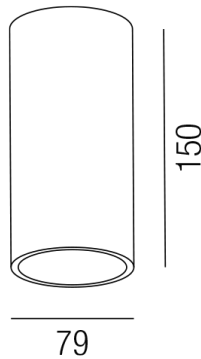

Produktdatenblatt

ORBIT 57370/15-BRG

Beschreibung

DL ORBIT

1fl/rund/starr/außen moccabraun-innen gold

dm79/H150mm/für 1xGU10 230V 50W

Anschluss 230V Wechselspannung, Schutzklasse I - Elektrische Isolierungsklasse (IEC), Schutzart IP20, Anwendung im Innenbereich, Installation an der Decke, 1 seitiger Lichtaustritt - down breitstrahlend, Leuchte geeignet für die Montage auf entflammaren Oberflächen, Energieeffizienzklasse, A++ - D

Projektbilder - Zusatzbilder - Detailbilder

Technische Änderungen vorbehalten, druck-, scan- und kalibrierungsbedingt sind Farbabweichungen möglich.