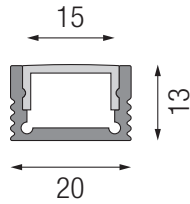

## Explore 2.0 flat

Aluminium eloxiert, Kunststoff opal, inkl. 4 Endkappen, UV-stabilisiert

Bestell-Nr.	Länge	Euro
69582/100	1000 mm	
69582/200	2000 mm	
69582/300	3000 mm	

## Explore 2.0 high

Aluminium eloxiert, Kunststoff opal, inkl. 4 Endkappen, UV-stabilisiert

Bestell-Nr.	Länge	Euro
69581/100	1000 mm	
69581/200	2000 mm	
69581/300	3000 mm	

Bestell-Nr.	Euro
69588/SET-20 für Profil hoch	

2 Stück  
Halteklammern 45°

Bestell-Nr.	Euro
69585/SET	