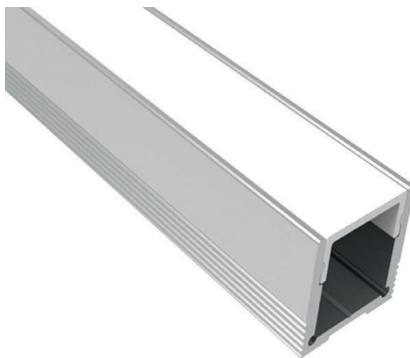

## Explore 2.0 flat

Aluminium eloxiert, Kunststoff opal, inkl. 4 Endkappen, UV-stabilisiert

Bestell-Nr.	Länge	Euro
69582/100	1000 mm	
69582/200	2000 mm	
69582/300	3000 mm	

## Explore 2.0 high

Aluminium eloxiert, Kunststoff opal, inkl. 4 Endkappen, UV-stabilisiert

Bestell-Nr.	Länge	Euro
69581/100	1000 mm	
69581/200	2000 mm	
69581/300	3000 mm	