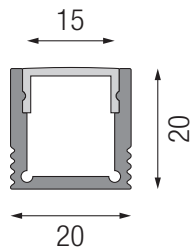

## Explore 2.0 flat

Aluminium eloxiert, Kunststoff opal, inkl. 4 Endkappen, UV-stabilisiert

Bestell-Nr.	Länge	Euro
69582/100	1000 mm	
69582/200	2000 mm	
69582/300	3000 mm	

## Explore 2.0 high

Aluminium eloxiert, Kunststoff opal, inkl. 4 Endkappen, UV-stabilisiert

Bestell-Nr.	Länge	Euro
69581/100	1000 mm	
69581/200	2000 mm	
69581/300	3000 mm	

Bestell-Nr.	Euro
69588/SET-20 für Profil hoch	

2 Stück  
Halteklammern 45°

Bestell-Nr.	Euro
69585/SET	