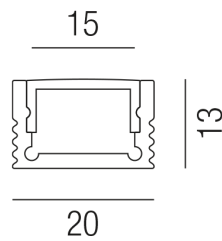

Produktdatenblatt

PROFI - Aufbau 2.0 69582/300

Beschreibung

LED PROFILE - PROFI - Aufbau 2.0
FLACH/Alu eloxiert/mit PC-Einsatz opal
B20/H13/L3000mm
inkl. 4 Endkappen