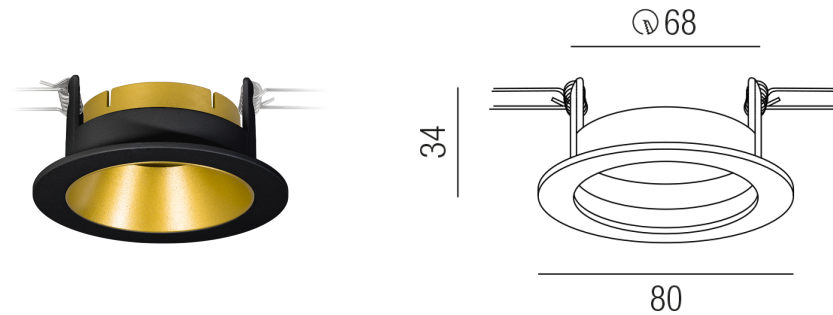

## ZUPOLY ZU548/71-SG

### Beschreibung

ZUB POLY - bicolor

NUR Einbauring schwarz

mit Innenreflektor gold

dm80/Loch 68mm

Schutzart IP20, Anwendung im Innenbereich, Installation an der Wand oder Decke, Lochausschnitt rund: 68mm