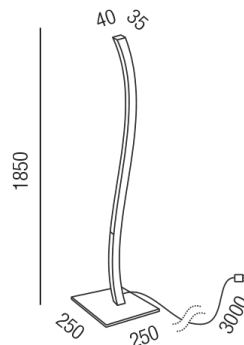

## CURVE 62255/185DALI-WCW

#### STL CURVE

weiß matt/NUR Direktlicht/Diffuser opal

LED 62W 4000K 6580lm CRI >90

40x35/GH1850mm/Netzteil DALI dimmbar

mit Fußdimmer

Anschluss 230V Wechselspannung, Schutzklasse I - Elektrische Isolierungsklasse (IEC), Schutzart IP20, Anwendung im Innenbereich, Installation auf dem Boden, 1 seitiger Lichtaustritt - seitlich breitstrahlend, Leuchte geeignet für die Montage auf entflammaren Oberflächen, Netzteil integriert, Fußdimmer, Betriebsgerät SWITCH & DALI dimmbar, Farbwiedergabeindex CRI >90, Blendungsbewertung UGR <22, Farbtemperatur von kaltweiß 4000K, Energieeffizienzklasse, A+, mit angebautem Stromkabel und Stecker