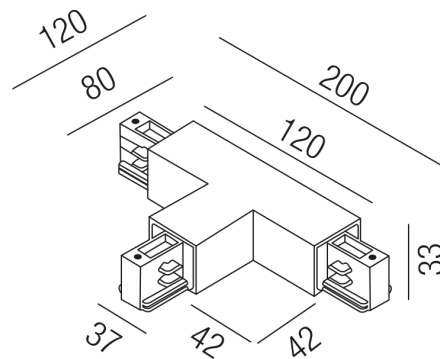

Produktdatenblatt

PRESTIGE 67173-L-ALU

Beschreibung

ZUB Prestige - Auf- und Einbau
T-Verbinder alugrau/Schutzleiter links

Projektbilder - Zusatzbilder - Detailbilder

Technische Änderungen vorbehalten, druck-, scan- und kalibrierungsbedingt sind Farbabweichungen möglich.