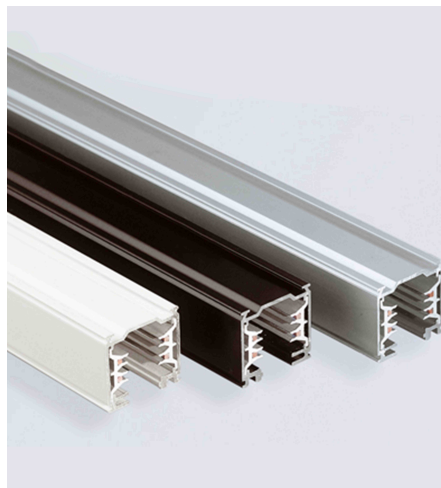

Produktdatenblatt

PRESTIGE 67173-L-ALU

Beschreibung

ZUB Prestige - Auf- und Einbau
T-Verbinder alugrau/Schutzleiter links

Projektbilder - Zusatzbilder - Detailbilder

Technische Änderungen vorbehalten, druck-, scan- und kalibrierungsbedingt sind Farbabweichungen möglich.