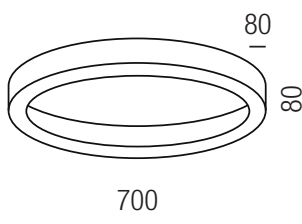

Lichtfarben

- **SWW** - superwarmweiß 2700K
- **WW** - warmweiß 3000K
- **CW** - kaltweiß 4000K

230VAC **A+**

Bestell-Nr.	Farbauswahl angeben	Diffuser	dimmbar	Euro	Bestell-Nr.	Farbauswahl angeben	Diffuser	dimmbar	Euro
62220/70-	S W R + SWW	opal			62221/70-	S W R + SWW	prismatisch		
62220/70-	S W R + WW	opal			62221/70-	S W R + WW	prismatisch		
62220/70-	S W R + CW	opal			62221/70-	S W R + CW	prismatisch		
62220/70TRI-	S W R + CW	opal	TRIAC		62221/70TRI-	S W R + CW	prismatisch	TRIAC	
62220/70TRI-	S W R + CW	opal	TRIAC		62221/70TRI-	S W R + CW	prismatisch	TRIAC	
62220/70TRI-	S W R + CW	opal	TRIAC		62221/70TRI-	S W R + CW	prismatisch	TRIAC	
62220/70DALI-	S W R + CW	opal	TRIAC		62221/70DALI-	S W R + CW	prismatisch	TRIAC	
62220/70DALI-	S W R + CW	opal	DALI		62221/70DALI-	S W R + CW	prismatisch	DALI	
62220/70DALI-	S W R + CW	opal	DALI		62221/70DALI-	S W R + CW	prismatisch	DALI