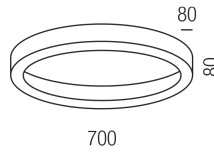

### Beschreibung

DL BELLAI

schwarz matt/NUR Direktlicht/Diffuser prismatisch

LED 50W 3000K 4480lm CRI >90

dm700/H80mm/Netzteil TRIAC dimmbar

Anschluss 230V Wechselspannung, Schutzklasse I - Elektrische Isolierungsklasse (IEC), Schutzart IP20, Anwendung im Innenbereich, Installation an der Decke, 1 seitiger Lichtaustritt - down breitstrahlend, Abstrahlwinkel 30°, Netzteil integriert, Betriebsgerät TRIAC dimmbar, Farbwiedergabeindex CRI >90, Blendungsbewertung UGR <19, Farbtemperatur von warmweiß 3000K, Energieeffizienzklasse, A+