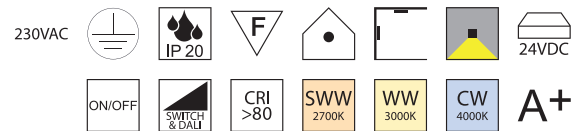

Solution Hängeleuchte

Aluminium, Diffuser opal weiß

Bestell-Nr.	Farbauswahl angeben	dimmbar	Lumen	Euro
LED 36W, Länge: 1250mm				
67517/125-	ALU S W + SWW		3220 lm	
67517/125DALI-	ALU S W + SWW DALI & Switch		3220 lm	
67517/125-	ALU S W + WW		3390 lm	
67517/125DALI-	ALU S W + WW DALI & Switch		3390 lm	
67517/125-	ALU S W + CW		3720 lm	
67517/125DALI-	ALU S W + CW DALI & Switch		3720 lm	

Bestell-Nr.	Farbauswahl angeben	dimmbar	Lumen	Euro
LED 75W, Länge: 2500mm				
67517/250-	ALU S W + SWW		6720 lm	
67517/250DALI-	ALU S W + SWW DALI & Switch		6720 lm	
67517/250-	ALU S W + WW		7080 lm	
67517/250DALI-	ALU S W + WW DALI & Switch		7080 lm	
67517/250-	ALU S W + CW		7440 lm	
67517/250DALI-	ALU S W + CW DALI & Switch		7440 lm	

Solution Deckenleuchte

Aluminium, Diffuser opal weiß

Bestell-Nr.	Farbauswahl angeben	dimmbar	Lumen	Euro
LED 36W, Länge: 1250mm				
67527/125-	ALU S W + SWW		3220 lm	
67527/125DALI-	ALU S W + SWW DALI & Switch		3220 lm	
67527/125-	ALU S W + WW		3390 lm	
67527/125DALI-	ALU S W + WW DALI & Switch		3390 lm	
67527/125-	ALU S W + CW		3720 lm	
67527/125DALI-	ALU S W + CW DALI & Switch		3720 lm	

Bestell-Nr.	Farbauswahl angeben	dimmbar	Lumen	Euro
LED 75W, Länge: 2500mm				
67527/250-	ALU S W + SWW		6720 lm	
67527/250DALI-	ALU S W + SWW DALI & Switch		6720 lm	
67527/250-	ALU S W + WW		7080 lm	
67527/250DALI-	ALU S W + WW DALI & Switch		7080 lm	
67527/250-	ALU S W + CW		7440 lm	
67527/250DALI-	ALU S W + CW DALI & Switch		7440 lm	