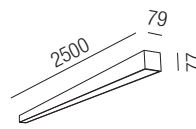

Solution Hängeleuchte

Aluminium, Diffuser opal weiß

Bestell-Nr.	Farbauswahl angeben	dimmbar	Lumen	Euro
LED 36W, Länge: 1250mm				
67517/125-	ALU S W + SWW		3220 lm	
67517/125DALI-	ALU S W + SWW DALI & Switch		3220 lm	
67517/125-	ALU S W + WW		3390 lm	
67517/125DALI-	ALU S W + WW DALI & Switch		3390 lm	
67517/125-	ALU S W + CW		3720 lm	
67517/125DALI-	ALU S W + CW DALI & Switch		3720 lm	

Bestell-Nr.	Farbauswahl angeben	dimmbar	Lumen	Euro
LED 75W, Länge: 2500mm				
67517/250-	ALU S W + SWW		6720 lm	
67517/250DALI-	ALU S W + SWW DALI & Switch		6720 lm	
67517/250-	ALU S W + WW		7080 lm	
67517/250DALI-	ALU S W + WW DALI & Switch		7080 lm	
67517/250-	ALU S W + CW		7440 lm	
67517/250DALI-	ALU S W + CW DALI & Switch		7440 lm	

Solution Deckenleuchte

Aluminium, Diffuser opal weiß

Bestell-Nr.	Farbauswahl angeben	dimmbar	Lumen	Euro
LED 36W, Länge: 1250mm				
67527/125-	ALU S W + SWW		3220 lm	
67527/125DALI-	ALU S W + SWW DALI & Switch		3220 lm	
67527/125-	ALU S W + WW		3390 lm	
67527/125DALI-	ALU S W + WW DALI & Switch		3390 lm	
67527/125-	ALU S W + CW		3720 lm	
67527/125DALI-	ALU S W + CW DALI & Switch		3720 lm	

Bestell-Nr.	Farbauswahl angeben	dimmbar	Lumen	Euro
LED 75W, Länge: 2500mm				
67527/250-	ALU S W + SWW		6720 lm	
67527/250DALI-	ALU S W + SWW DALI & Switch		6720 lm	
67527/250-	ALU S W + WW		7080 lm	
67527/250DALI-	ALU S W + WW DALI & Switch		7080 lm	
67527/250-	ALU S W + CW		7440 lm	
67527/250DALI-	ALU S W + CW DALI & Switch		7440 lm	