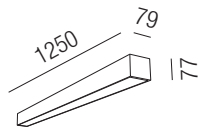

Solution Hängeleuchte

Aluminium, Diffuser opal weiß

Bestell-Nr.	Farbauswahl angeben	dimmbar	Lumen	Euro
LED 36W, Länge: 1250mm				
67517/125-	ALU S W + SWW		3220 lm	
67517/125DALI-	ALU S W + SWW DALI & Switch		3220 lm	
67517/125-	ALU S W + WW		3390 lm	
67517/125DALI-	ALU S W + WW DALI & Switch		3390 lm	
67517/125-	ALU S W + CW		3720 lm	
67517/125DALI-	ALU S W + CW DALI & Switch		3720 lm	

Bestell-Nr.	Farbauswahl angeben	dimmbar	Lumen	Euro
LED 75W, Länge: 2500mm				
67517/250-	ALU S W + SWW		6720 lm	
67517/250DALI-	ALU S W + SWW DALI & Switch		6720 lm	
67517/250-	ALU S W + WW		7080 lm	
67517/250DALI-	ALU S W + WW DALI & Switch		7080 lm	
67517/250-	ALU S W + CW		7440 lm	
67517/250DALI-	ALU S W + CW DALI & Switch		7440 lm	

Solution Deckenleuchte

Aluminium, Diffuser opal weiß

Bestell-Nr.	Farbauswahl angeben	dimmbar	Lumen	Euro
LED 36W, Länge: 1250mm				
67527/125-	ALU S W + SWW		3220 lm	
67527/125DALI-	ALU S W + SWW DALI & Switch		3220 lm	
67527/125-	ALU S W + WW		3390 lm	
67527/125DALI-	ALU S W + WW DALI & Switch		3390 lm	
67527/125-	ALU S W + CW		3720 lm	
67527/125DALI-	ALU S W + CW DALI & Switch		3720 lm	

Bestell-Nr.	Farbauswahl angeben	dimmbar	Lumen	Euro
LED 75W, Länge: 2500mm				
67527/250-	ALU S W + SWW		6720 lm	
67527/250DALI-	ALU S W + SWW DALI & Switch		6720 lm	
67527/250-	ALU S W + WW		7080 lm	
67527/250DALI-	ALU S W + WW DALI & Switch		7080 lm	
67527/250-	ALU S W + CW		7440 lm	
67527/250DALI-	ALU S W + CW DALI & Switch		7440 lm	