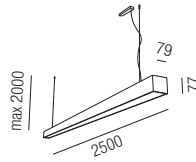

Solution Hängeleuchte

Aluminium, Diffuser opal weiß

Bestell-Nr.	Farbauswahl angeben	dimmbar	Lumen	Euro
LED 36W, Länge: 1250mm				
67517/125-	ALU S W + SWW		3220 lm	
67517/125DALI-	ALU S W + SWW DALI & Switch		3220 lm	
67517/125-	ALU S W + WW		3390 lm	
67517/125DALI-	ALU S W + WW DALI & Switch		3390 lm	
67517/125-	ALU S W + CW		3720 lm	
67517/125DALI-	ALU S W + CW DALI & Switch		3720 lm	

Bestell-Nr.	Farbauswahl angeben	dimmbar	Lumen	Euro
LED 75W, Länge: 2500mm				
67517/250-	ALU S W + SWW		6720 lm	
67517/250DALI-	ALU S W + SWW DALI & Switch		6720 lm	
67517/250-	ALU S W + WW		7080 lm	
67517/250DALI-	ALU S W + WW DALI & Switch		7080 lm	
67517/250-	ALU S W + CW		7440 lm	
67517/250DALI-	ALU S W + CW DALI & Switch		7440 lm	

Bestell-Nr.	Farbauswahl angeben	dimmbar	Lumen	Euro
LED 75W, Länge: 2500mm				
67527/250-	ALU S W + SWW		6720 lm	
67527/250DALI-	ALU S W + SWW DALI & Switch		6720 lm	
67527/250-	ALU S W + WW		7080 lm	
67527/250DALI-	ALU S W + WW DALI & Switch		7080 lm	
67527/250-	ALU S W + CW		7440 lm	
67527/250DALI-	ALU S W + CW DALI & Switch		7440 lm	