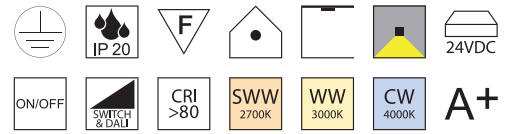

Solution Hängeleuchte

Aluminium, Diffuser opal weiß

Bestell-Nr.	Farbauswahl angeben	dimmbar	Lumen	Euro
LED 36W, Länge: 1250mm				
67517/125-	ALU S W + SWW		3220 lm	
67517/125DALI-	ALU S W + SWW DALI & Switch		3220 lm	
67517/125-	ALU S W + WW		3390 lm	
67517/125DALI-	ALU S W + WW DALI & Switch		3390 lm	
67517/125-	ALU S W + CW		3720 lm	
67517/125DALI-	ALU S W + CW DALI & Switch		3720 lm	

Bestell-Nr.	Farbauswahl angeben	dimmbar	Lumen	Euro
LED 75W, Länge: 2500mm				
67517/250-	ALU S W + SWW		6720 lm	
67517/250DALI-	ALU S W + SWW DALI & Switch		6720 lm	
67517/250-	ALU S W + WW		7080 lm	
67517/250DALI-	ALU S W + WW DALI & Switch		7080 lm	
67517/250-	ALU S W + CW		7440 lm	
67517/250DALI-	ALU S W + CW DALI & Switch		7440 lm	

Solution Deckenleuchte

Aluminium, Diffuser opal weiß

Bestell-Nr.	Farbauswahl angeben	dimmbar	Lumen	Euro
LED 36W, Länge: 1250mm				
67527/125-	ALU S W + SWW		3220 lm	
67527/125DALI-	ALU S W + SWW DALI & Switch		3220 lm	
67527/125-	ALU S W + WW		3390 lm	
67527/125DALI-	ALU S W + WW DALI & Switch		3390 lm	
67527/125-	ALU S W + CW		3720 lm	
67527/125DALI-	ALU S W + CW DALI & Switch		3720 lm	

Bestell-Nr.	Farbauswahl angeben	dimmbar	Lumen	Euro
LED 75W, Länge: 2500mm				
67527/250-	ALU S W + SWW		6720 lm	
67527/250DALI-	ALU S W + SWW DALI & Switch		6720 lm	
67527/250-	ALU S W + WW		7080 lm	
67527/250DALI-	ALU S W + WW DALI & Switch		7080 lm	
67527/250-	ALU S W + CW		7440 lm	
67527/250DALI-	ALU S W + CW DALI & Switch		7440 lm	