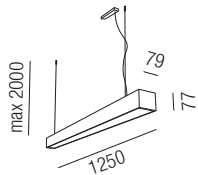

Solution Hängeleuchte

Aluminium, Diffuser opal weiß

Bestell-Nr.	Farbauswahl angeben	dimmbar	Lumen	Euro
LED 36W, Länge: 1250mm				
67517/125-	ALU S W + SWW		3220 lm	
67517/125DALI-	ALU S W + SWW DALI & Switch		3220 lm	
67517/125-	ALU S W + WW		3390 lm	
67517/125DALI-	ALU S W + WW DALI & Switch		3390 lm	
67517/125-	ALU S W + CW		3720 lm	
67517/125DALI-	ALU S W + CW DALI & Switch		3720 lm	

Bestell-Nr.	Farbauswahl angeben	dimmbar	Lumen	Euro
LED 75W, Länge: 2500mm				
67517/250-	ALU S W + SWW		6720 lm	
67517/250DALI-	ALU S W + SWW DALI & Switch		6720 lm	
67517/250-	ALU S W + WW		7080 lm	
67517/250DALI-	ALU S W + WW DALI & Switch		7080 lm	
67517/250-	ALU S W + CW		7440 lm	
67517/250DALI-	ALU S W + CW DALI & Switch		7440 lm	

Solution Deckenleuchte

Aluminium, Diffuser opal weiß

Bestell-Nr.	Farbauswahl angeben	dimmbar	Lumen	Euro
LED 36W, Länge: 1250mm				
67527/125-	ALU S W + SWW		3220 lm	
67527/125DALI-	ALU S W + SWW DALI & Switch		3220 lm	
67527/125-	ALU S W + WW		3390 lm	
67527/125DALI-	ALU S W + WW DALI & Switch		3390 lm	
67527/125-	ALU S W + CW		3720 lm	
67527/125DALI-	ALU S W + CW DALI & Switch		3720 lm	

Bestell-Nr.	Farbauswahl angeben	dimmbar	Lumen	Euro
LED 75W, Länge: 2500mm				
67527/250-	ALU S W + SWW		6720 lm	
67527/250DALI-	ALU S W + SWW DALI & Switch		6720 lm	
67527/250-	ALU S W + WW		7080 lm	
67527/250DALI-	ALU S W + WW DALI & Switch		7080 lm	
67527/250-	ALU S W + CW		7440 lm	
67527/250DALI-	ALU S W + CW DALI & Switch		7440 lm	