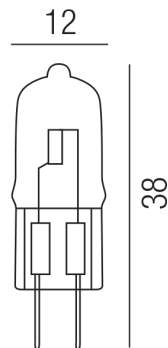

Produktdatenblatt

LUXRAM LL-GY6,35-35W

Beschreibung

LM STIFT GY6,35

Stift /GY6,35 /35W - 12V klar

Anschluss 12V Wechselspannung, Schutzart IP20, 4 seitiger Lichtaustritt - Rundumlicht (in alle Richtungen), Abstrahlwinkel 360°, dimmbar, Farbwiedergabeindex CRI >90, Farbtemperatur von superwarmweiß 2700K, Energieeffizienzklasse, C