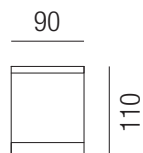

**Afrodita**, 1x GU10 28W

Aluminium anthrazit oder aluminiumgrau

230VAC A++ - D

Bestell-Nr.	Farbauswahl angeben	Euro
87937/23-	<b>A</b> <b>ALU</b>	

**Afrodita**, 2x GU10 28W

Aluminium schwarz oder aluminiumgrau