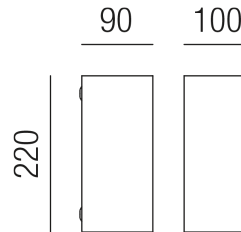

Produktdatenblatt

AFRODITA 86539/22-ALU

Beschreibung

WL AFRODITA - CUBE - GU10

2fl/Up- & Down/alugrau/Glas sat.

B90/H220/AL100mm/für 2xGU10 230V 28W

Anschluss 230V Wechselspannung, Schutzklasse I - Elektrische Isolierungsklasse (IEC), Schutzart IP44, Anwendung im Innen- und Außenbereich, Installation an der Wand, 2 seitiger Lichtaustritt - down breitstrahlend, up breitstrahlend, Leuchte geeignet für die Montage auf entflammaren Oberflächen, Energieeffizienzklasse, A++ - D