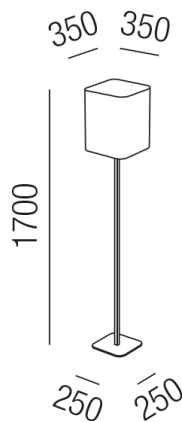

Produktdatenblatt

ELEGANCE SILBER 15350/170-RA

Beschreibung

STL ELEGANCE silberglimmer

1fl/rostfärbig gewischt/Schirm silberglimmer

35x35/H170/für 1x E27 70W

Anschluss 230V Wechselspannung, Schutzklasse II - Elektrische Isolierungsklasse (IEC), Schutzart IP20, Anwendung im Innenbereich, Installation auf dem Boden, 4 seitiger Lichtaustritt - Rundumlicht (in alle Richtungen), Leuchte geeignet für die Montage auf entflammaren Oberflächen, mit integriertem Schalter (ON/OFF), Energieeffizienzklasse, A++ - D, mit angebautem Stromkabel und Stecker

Projektbilder - Zusatzbilder - Detailbilder

Technische Änderungen vorbehalten, druck-, scan- und kalibrierungsbedingt sind Farbabweichungen möglich.