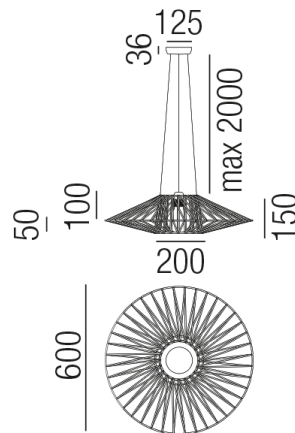

### Beschreibung

HL BIMBA

1fl/Metall schwarz matt/Kordel algengrün

dm600/H150/Kabellänge 2000mm

für 1x LED E27 15W

Anschluss 230V Wechselspannung, Schutzklasse I - Elektrische Isolierungsklasse (IEC), Schutzart IP20, Anwendung im Innenbereich, Installation an der Decke, 4 seitiger Lichtaustritt - Rundumlicht (in alle Richtungen), Leuchte geeignet für die Montage auf entflammaren Oberflächen, Energieeffizienzklasse, A - G, Leuchte aus nachhaltiger Produktion