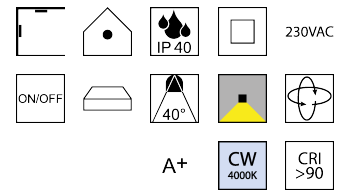

Produktdatenblatt

COBRA LED 67061/33-WCW

Beschreibung

STR COBRA LED medium premium - IP40

weiß matt/dreh- & schwenkbar

dm110/L156mm/Netzteil schaltbar

LED 33W 4000K 3683lm 40° CRI >90

Anschluss 230V Wechselspannung, Schutzklasse II - Elektrische Isolierungsklasse (IEC), Schutzart IP40, Anwendung im Innenbereich, Installation an der Wand oder Decke, drehbar und schwenkbar, 1 seitiger Lichtaustritt - down breitstrahlend, Abstrahlwinkel 40°, Netzteil integriert, Betriebsgeräte schaltbar (nicht dimmbar), Farbwiedergabeindex CRI >90, Farbtemperatur von kaltweiß 4000K, Energieeffizienzklasse, A+

Projektbilder - Zusatzbilder - Detailbilder

Technische Änderungen vorbehalten, druck-, scan- und kalibrierungsbedingt sind Farbabweichungen möglich.