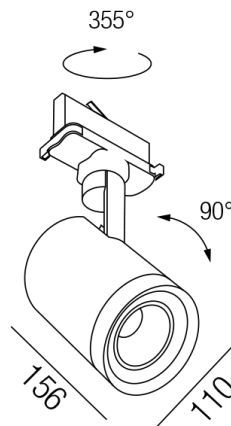

Produktdatenblatt

COBRA LED 67061/33-WCW

Beschreibung

STR COBRA LED medium premium - IP40

weiß matt/dreh- & schwenkbar

dm110/L156mm/Netzteil schaltbar

LED 33W 4000K 3683lm 40° CRI >90

Anschluss 230V Wechselspannung, Schutzklasse II - Elektrische Isolierungsklasse (IEC), Schutzart IP40, Anwendung im Innenbereich, Installation an der Wand oder Decke, drehbar und schwenkbar, 1 seitiger Lichtaustritt - down breitstrahlend, Abstrahlwinkel 40°, Netzteil integriert, Betriebsgeräte schaltbar (nicht dimmbar), Farbwiedergabeindex CRI >90, Farbtemperatur von kaltweiß 4000K, Energieeffizienzklasse, A+