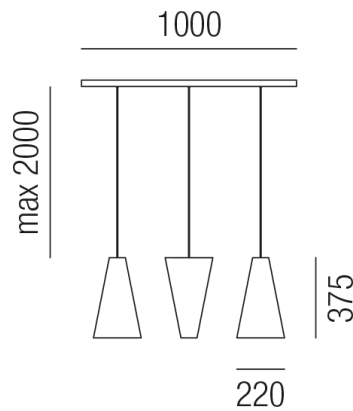

## AQUA 35403/100-WW

### Beschreibung

HL AQUA

3fl/weiß/Schirm: DOWN milchweiß - UP milchweiß

L1000/H375/Kabel 2000mm/3x E27 42W

Anschluss 230V Wechselspannung, Schutzklasse I - Elektrische Isolierungsklasse (IEC), Schutzart IP20, Anwendung im Innenbereich, Installation an der Decke, 4 seitiger Lichtaustritt - Rundumlicht (in alle Richtungen), Leuchte geeignet für die Montage auf entflammaren Oberflächen, Energieeffizienzklasse, A++ - D