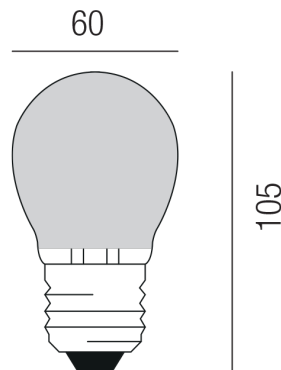

Produktdatenblatt

FROSTED LO-FROAGL-7WD

Beschreibung

LED FROSTED 360° - IP20 - dimmbar

AGL E27 1x 6,5W 806lm 2700K lm CRI>80

Glas gefrostet/dm60/H105mm

Anschluss 230V Wechselspannung, Schutzart IP20, 4 seitiger Lichtaustritt - Rundumlicht (in alle Richtungen), Abstrahlwinkel 360°, dimmbar, Farbwiedergabeindex CRI >80, Farbtemperatur von superwarmweiß 2700K, Energieeffizienzklasse, A++