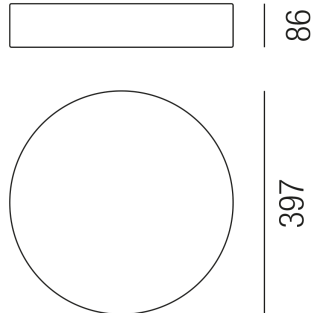

### Beschreibung

Modul BEN - medium - IP40

weiß glänzend/NUR Direktlicht/Diffuser Kunststoff satin

LED 25W 4000K 2300lm CRI >90

dm397/H86mm/DALI dim

Anschluss 230V Wechselspannung, Schutzklasse I - Elektrische Isolierungsklasse (IEC), Schutzart IP40, Anwendung im Innenbereich, Installation an der Wand oder Decke, 1 seitiger Lichtaustritt - down breitstrahlend, Abstrahlwinkel 90°, Leuchte geeignet für die Montage auf entflammaren Oberflächen, Netzteil integriert, Betriebsgerät SWITCH & DALI dimmbar, Farbwiedergabeindex CRI >80, Blendungsbewertung UGR <22, Farbtemperatur von kaltweiß 4000K, Energieeffizienzklasse, A+