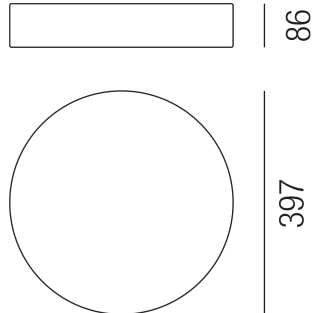

Produktdatenblatt

BEN 67720/40DALI-WCW

Beschreibung

Modul BEN - medium - IP40

weiß glänzend/NUR Direktlicht/Diffuser Kunststoff satin

LED 25W 4000K 2300lm CRI >90

dm397/H86mm/DALI dim

Anschluss 230V Wechselspannung, Schutzklasse I - Elektrische Isolierungsklasse (IEC), Schutzart IP40, Anwendung im Innenbereich, Installation an der Wand oder Decke, 1 seitiger Lichtaustritt - down breitstrahlend, Abstrahlwinkel 90°, Leuchte geeignet für die Montage auf entflammaren Oberflächen, Netzteil integriert, Betriebsgerät SWITCH & DALI dimmbar, Farbwiedergabeindex CRI >80, Blendungsbewertung UGR <22, Farbtemperatur von kaltweiß 4000K, Energieeffizienzklasse, A+

Projektbilder - Zusatzbilder - Detailbilder

Technische Änderungen vorbehalten, druck-, scan- und kalibrierungsbedingt sind Farbabweichungen möglich.