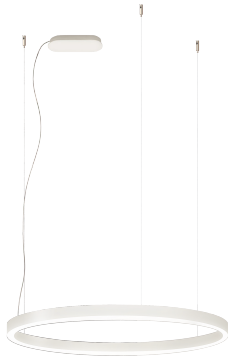

## BELLAI HOME 62205/70DALI-SWW

#### HL BELLAI HOME

schwarz matt/Direkt- und Indirektlicht/Diffuser opal

LED down 50W 3000K 4480lm - up 24W 3000K 2400lm CRI >90

dm700/H55mm/GH2000mm/Netzteil DALI dimmbar

Stahlseilabhängungen mit Schnellspanner/Dose dezentral