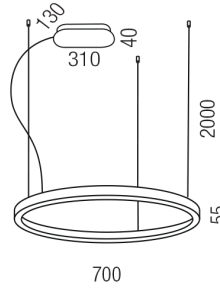

Produktdatenblatt

BELLAI HOME 62205/70DALI-SWW

Beschreibung

HL BELLAI HOME

schwarz matt/Direkt- und Indirektlicht/Diffuser opal

LED down 50W 3000K 4480lm - up 24W 3000K 2400lm CRI >90

dm700/H55mm/GH2000mm/Netzteil DALI dimmbar

Stahlseilabhängungen mit Schnellspanner/Dose dezentral

Anschluss 230V Wechselspannung, Schutzklasse I - Elektrische Isolierungsklasse (IEC), Schutzart IP20, Anwendung im Innenbereich, Installation an der Decke, 2 seitiger Lichtaustritt - down breitstrahlend, up breitstrahlend, Netzteil integriert, Betriebsgerät SWITCH & DALI dimmbar, Farbwiedergabeindex CRI >90, Blendungsbewertung UGR <22, Farbtemperatur von warmweiß 3000K, Energieeffizienzklasse, A+