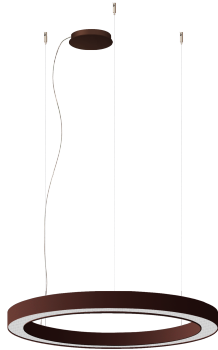

Produktdatenblatt

BELLAI 62201/95-RCW

Beschreibung

HL BELLA

rostfärbig/Direkt- und Indirektlicht/Diffuser prismatisch

LED down 65W 4000K 6670lm - up 14W 4000K 2650lm CRI >90

dm950/H80mm/GH2000mm/Netzteil schaltbar

Stahlseilabhängungen mit Schnellspanner/Dose dezentral

Anschluss 230V Wechselspannung, Schutzklasse I - Elektrische Isolierungsklasse (IEC), Schutzart IP20, Anwendung im Innenbereich, Installation an der Decke, 2 seitiger Lichtaustritt - down breitstrahlend, up breitstrahlend, Netzteil integriert, Betriebsgeräte schaltbar (nicht dimmbar), Farbwiedergabeindex CRI >90, Blendungsbewertung UGR <19, Farbtemperatur von kaltweiß 4000K, Energieeffizienzklasse, A+