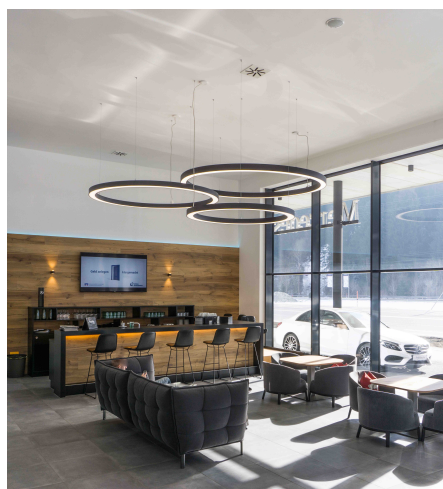

Projektbilder - Zusatzbilder - Detailbilder

Technische Änderungen vorbehalten, druck-, scan- und kalibrierungsbedingt sind Farbabweichungen möglich.