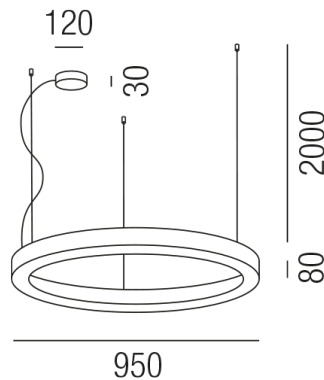

Produktdatenblatt

BELLAI 62201/95-RCW

Beschreibung

HL BELLA

rostfärbig/Direkt- und Indirektlicht/Diffuser prismatisch

LED down 65W 4000K 6670lm - up 14W 4000K 2650lm CRI >90

dm950/H80mm/GH2000mm/Netzteil schaltbar

Stahlseilabhängungen mit Schnellspanner/Dose dezentral

Anschluss 230V Wechselspannung, Schutzklasse I - Elektrische Isolierungsklasse (IEC), Schutzart IP20, Anwendung im Innenbereich, Installation an der Decke, 2 seitiger Lichtaustritt - down breitstrahlend, up breitstrahlend, Netzteil integriert, Betriebsgeräte schaltbar (nicht dimmbar), Farbwiedergabeindex CRI >90, Blendungsbewertung UGR <19, Farbtemperatur von kaltweiß 4000K, Energieeffizienzklasse, A+