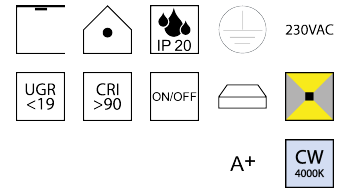

Produktdatenblatt

BELLAI 62201/95-RCW

Beschreibung

HL BELLA

rostfärbig/Direkt- und Indirektlicht/Diffuser prismatisch

LED down 65W 4000K 6670lm - up 14W 4000K 2650lm CRI >90

dm950/H80mm/GH2000mm/Netzteil schaltbar

Stahlseilabhängungen mit Schnellspanner/Dose dezentral

Anschluss 230V Wechselspannung, Schutzklasse I - Elektrische Isolierungsklasse (IEC), Schutzart IP20, Anwendung im Innenbereich, Installation an der Decke, 2 seitiger Lichtaustritt - down breitstrahlend, up breitstrahlend, Netzteil integriert, Betriebsgeräte schaltbar (nicht dimmbar), Farbwiedergabeindex CRI >90, Blendungsbewertung UGR <19, Farbtemperatur von kaltweiß 4000K, Energieeffizienzklasse, A+