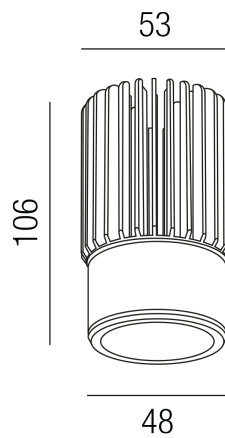

Produktdatenblatt

ZUPOLY ZU548/63-DALI-CW

Beschreibung

SET POLY - Einsatz - MIT Driver
 Einsatz 18W 4000K 2145lm 30°
 Frontdm49/Kühlldm53/H106mm
 komplett mit NT 500mA DALI dim

Schutzklasse III - Elektrische Isolierungsklasse (IEC), Schutzart IP20, Anwendung im Innenbereich, Installation an der Decke, 1 seitiger Lichtaustritt - down breitstrahlend, Abstrahlwinkel 38°, Leuchte geeignet für die Montage auf entflammaren Oberflächen, Netzteil angebaut oder steckbar, Konstantstrom 500mA, Betriebsgerät DALI dimmbar, Farbwiedergabeindex CRI >80, Farbtemperatur von kaltweiß 4000K, Energieeffizienzklasse, A+