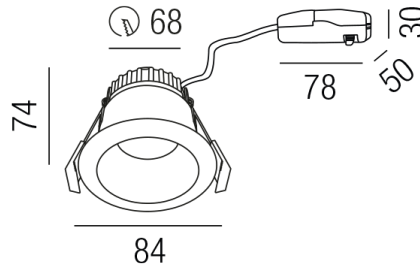

Produktdatenblatt

UNICO DEEPER 56845-NI

Beschreibung

STR UNICO DEEPER - 4CCT - IP65
 rund/starr/Ring Nickel gebürstet
 LED 8W/38°/CRI>90/TRIAC dimmbar
 2,7K(720lm)/3K(800lm)/4K(880lm)/6K(840lm)
 AD84/ET74mm/Loch 68mm

ACHTUNG

gewünschte Lichtfarbe vor Montage am Strahlerkopf einstellen
 Anschluss 230V Wechselspannung, Schutzklasse II - Elektrische Isolierungsklasse (IEC), Schutzart IP65 vorderer Leuchtenteil / IP20 hinterer Leuchtenteil, Anwendung im Innen- und Außenbereich, Installation an der Decke, Lochausschnitt rund: 68mm, 1 seitiger Lichtaustritt - down breitstrahlend, Abstrahlwinkel 38°, Leuchte geeignet für die Montage auf entflammaren Oberflächen, Netzteil angebaut oder steckbar, Betriebsgerät TRIAC dimmbar, Farbwiedergabeindex CRI >90, Energieeffizienzklasse, F, CE-Kennzeichnung, integrierter Colorswitch 4 Lichtfarben einstellbar - superwarmweiß, warmweiß, kaltweiß oder superkaltweiß