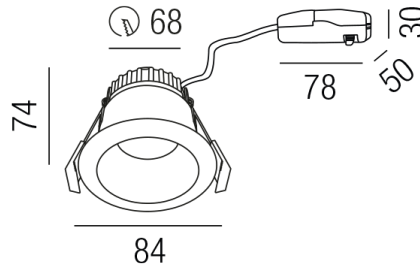

### Beschreibung

STR UNICO DEEPER - 4CCT - IP65  
 rund/starr/Ring Nickel gebürstet  
 LED 8W/38°/CRI>90/TRIAC dimmbar  
 2,7K(720lm)/3K(800lm)/4K(880lm)/6K(840lm)  
 AD84/ET74mm/Loch 68mm

#### ACHTUNG

gewünschte Lichtfarbe vor Montage am Strahlerkopf einstellen  
 Anschluss 230V Wechselspannung, Schutzklasse II - Elektrische Isolierungsklasse (IEC), Schutzart IP65 vorderer Leuchtenteil / IP20 hinterer Leuchtenteil, Anwendung im Innen- und Außenbereich, Installation an der Decke, Lochausschnitt rund: 68mm, 1 seitiger Lichtaustritt - down breitstrahlend, Abstrahlwinkel 38°, Leuchte geeignet für die Montage auf entflammaren Oberflächen, Netzteil angebaut oder steckbar, Betriebsgerät TRIAC dimmbar, Farbwiedergabeindex CRI >90, Energieeffizienzklasse, F, CE-Kennzeichnung, integrierter Colorswitch 4 Lichtfarben einstellbar - superwarmweiß, warmweiß, kaltweiß oder superkaltweiß