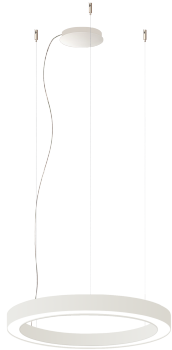

Produktdatenblatt

BELLAI 62200/70DALI-WWW

Beschreibung

HL BELLA

weiß matt/Direkt- und Indirektlicht/Diffuser opal

LED down 50W 3000K 4480lm - up 14W 3000K 2400lm CRI >90

dm700/H80mm/GH2000mm/Netzteil DALI dimmbar

Stahlseilabhängungen mit Schnellspanner/Dose dezentral

Anschluss 230V Wechselspannung, Schutzklasse I - Elektrische Isolierungsklasse (IEC), Schutzart IP20, Anwendung im Innenbereich, Installation an der Decke, 2 seitiger Lichtaustritt - down breitstrahlend, up breitstrahlend, Netzteil integriert, Betriebsgerät DALI dimmbar, Farbwiedergabeindex CRI >90, Blendungsbewertung UGR <22, Farbtemperatur von warmweiß 3000K, Energieeffizienzklasse, A+