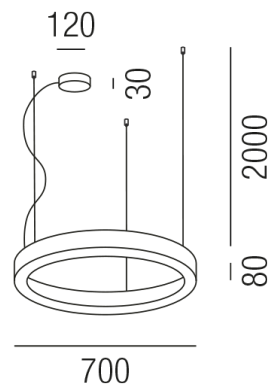

Produktdatenblatt

BELLAI 62200/70DALI-WWW

Beschreibung

HL BELLA

weiß matt/Direkt- und Indirektlicht/Diffuser opal

LED down 50W 3000K 4480lm - up 14W 3000K 2400lm CRI >90

dm700/H80mm/GH2000mm/Netzteil DALI dimmbar

Stahlseilabhängungen mit Schnellspanner/Dose dezentral

Anschluss 230V Wechselspannung, Schutzklasse I - Elektrische Isolierungsklasse (IEC), Schutzart IP20, Anwendung im Innenbereich, Installation an der Decke, 2 seitiger Lichtaustritt - down breitstrahlend, up breitstrahlend, Netzteil integriert, Betriebsgerät DALI dimmbar, Farbwiedergabeindex CRI >90, Blendungsbewertung UGR <22, Farbtemperatur von warmweiß 3000K, Energieeffizienzklasse, A+