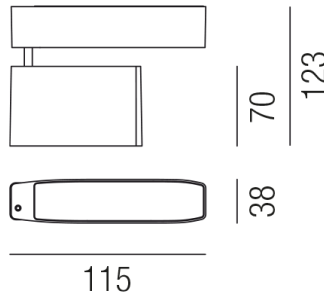

Produktdatenblatt

HYDROTWIST 83346/12-18-WW

Beschreibung

STR HYDROTWIST MICRO

Alu grau/dreh-u. schwenkbar/Wabenoptik 18°/blendfrei

LED 4,5W 3000K 280lm CRI >80

L115/B38mm/H123mm/Netzteil schaltbar

Anschluss 230V Wechselspannung, Schutzklasse I - Elektrische Isolierungsklasse (IEC), Schutzart IP65, Anwendung im Innen- und Außenbereich, Installation an der Wand, Decke oder auf dem Boden, drehbar und schwenkbar, 1 seitiger Lichtaustritt - down breitstrahlend, Abstrahlwinkel 18°, Leuchte geeignet für die Montage auf entflammaren Oberflächen, Netzteil integriert, Betriebsgeräte schaltbar (nicht dimmbar), Farbwiedergabeindex CRI >80, Farbtemperatur von warmweiß 3000K, Energieeffizienzklasse, A+

Projektbilder - Zusatzbilder - Detailbilder

Technische Änderungen vorbehalten, druck-, scan- und kalibrierungsbedingt sind Farbabweichungen möglich.