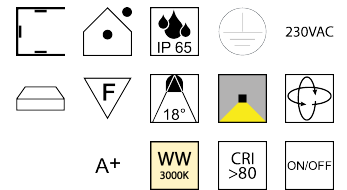

Produktdatenblatt

HYDROTWIST 83346/12-18-WW

Beschreibung

STR HYDROTWIST MICRO

Alu grau/dreh-u. schwenkbar/Wabenoptik 18°/blendfrei

LED 4,5W 3000K 280lm CRI >80

L115/B38mm/H123mm/Netzteil schaltbar

Anschluss 230V Wechselspannung, Schutzklasse I - Elektrische Isolierungsklasse (IEC), Schutzart IP65, Anwendung im Innen- und Außenbereich, Installation an der Wand, Decke oder auf dem Boden, drehbar und schwenkbar, 1 seitiger Lichtaustritt - down breitstrahlend, Abstrahlwinkel 18°, Leuchte geeignet für die Montage auf entflammaren Oberflächen, Netzteil integriert, Betriebsgeräte schaltbar (nicht dimmbar), Farbwiedergabeindex CRI >80, Farbtemperatur von warmweiß 3000K, Energieeffizienzklasse, A+

Projektbilder - Zusatzbilder - Detailbilder

Technische Änderungen vorbehalten, druck-, scan- und kalibrierungsbedingt sind Farbabweichungen möglich.