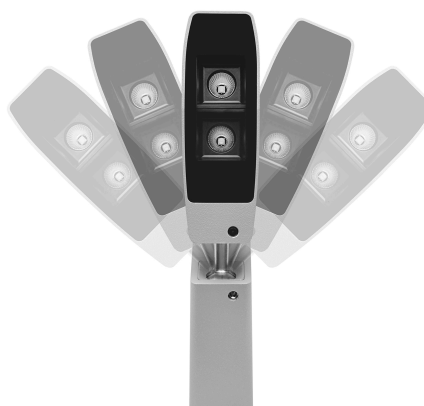

Projektbilder - Zusatzbilder - Detailbilder

Technische Änderungen vorbehalten, druck-, scan- und kalibrierungsbedingt sind Farbabweichungen möglich.