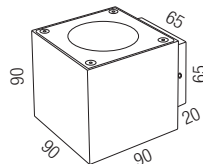

Hector Mini, Up & Down, LED 2x3W, 480lm, 3000K

Aluguss, Gläser klar

- A** - anthrazit
- ALU** - aluminiumgrau
- R** - rost
- W** - weiß matt

230VAC

A+

Bestell-Nr.	Farbauswahl angeben	Euro
84939/9-	A ALU R W	

Reflektor

Reflektoreinsatz für Umbau auf Spot 15°

Bestell-Nr.	Euro
84992	

Hector G9, Up & Down, 1x G9 33W

Aluguss, Gläser klar

230VAC **A++ - D**

Bestell-Nr.	Farbauswahl angeben	Euro
84938/11-	A ALU R W	

Reflektor