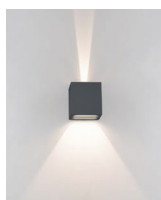

Hector Mini, Up & Down, LED 2x3W, 480lm, 3000K

Aluguss, Gläser klar

- A** - anthrazit
- ALU** - aluminiumgrau
- R** - rost
- W** - weiß matt

230VAC

A+

Bestell-Nr.	Farbauswahl angeben	Euro
84939/9-	A ALU R W	

Reflektor

Reflektoreinsatz für Umbau auf Spot 15°

Bestell-Nr.	Euro
84992	

Hector G9, Up & Down, 1x G9 33W

Aluguss, Gläser klar

230VAC **A++ - D**

Bestell-Nr.	Farbauswahl angeben	Euro
84938/11-	A ALU R W	

Reflektor

Reflektoreinsatz für Umbau auf Spot 15°

Bestell-Nr.	Euro
84990	

Reflektoreinsatz für Umbau auf Flood 120°

Bestell-Nr.	Euro
84991	