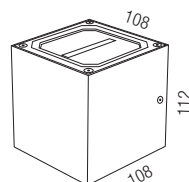

Reflektor

Reflektoreinsatz für Umbau auf Spot 15°

Bestell-Nr.	Euro
84992	

Hector G9, Up & Down, 1x G9 33W

Aluguss, Gläser klar

230VAC **A++ - D**

Bestell-Nr.	Farbauswahl angeben	Euro
84938/11-	A ALU R W	

Reflektor