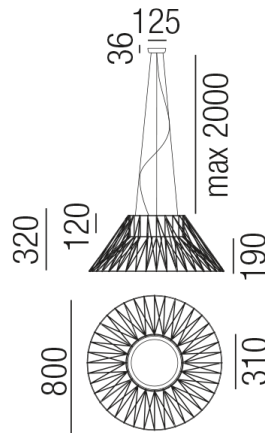

Produktdatenblatt

BIMBA 33001/80-SGE

Beschreibung

HL BIMBA

3fl/Metall schwarz matt/Kordel senfgelb

dm800/H320/Kabellänge 2000mm

für 3x LED E27 15W

Anschluss 230V Wechselspannung, Schutzklasse I - Elektrische Isolierungsklasse (IEC), Schutzart IP20, Anwendung im Innenbereich, Installation an der Decke, 4 seitiger Lichtaustritt - Rundumlicht (in alle Richtungen), Leuchte geeignet für die Montage auf entflammaren Oberflächen, Energieeffizienzklasse, A - G, Leuchte aus nachhaltiger Produktion

Projektbilder - Zusatzbilder - Detailbilder

Technische Änderungen vorbehalten, druck-, scan- und kalibrierungsbedingt sind Farbabweichungen möglich.