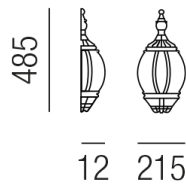

## MIRABELL 93231/48-S

### Beschreibung

WLH MIRABELL - mini

1fl/schwarz/Glas transp.

dm215/H485/AL120mm/1x E27 max. 70W

Anschluss 230V Wechselspannung, Schutzklasse I - Elektrische Isolierungsklasse (IEC), Schutzart IP44, Anwendung im Innen- und Außenbereich, Installation an der Wand, 4 seitiger Lichtaustritt - Rundumlicht (in alle Richtungen), Leuchte geeignet für die Montage auf entflammaren Oberflächen, Energieeffizienzklasse, A++ - D