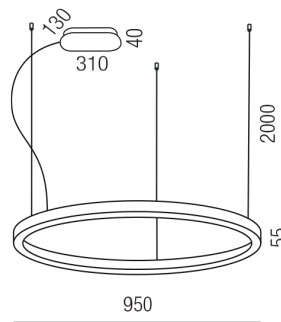

Produktdatenblatt

BELLAI HOME 62205/95DALI-WCW

Beschreibung

HL BELLAI HOME

weiß matt/Direkt- und Indirektlicht/Diffuser opal

LED down 65W 4000K 6690lm - up 24W 4000K 2640lm CRI >90

dm950/H55mm/GH2000mm/Netzteil DALI dimmbar

Stahlseilabhängungen mit Schnellspanner/Dose dezentral

Anschluss 230V Wechselspannung, Schutzklasse I - Elektrische Isolierungsklasse (IEC), Schutzart IP20, Anwendung im Innenbereich, Installation an der Decke, 2 seitiger Lichtaustritt - down breitstrahlend, up breitstrahlend, Netzteil integriert, Betriebsgerät SWITCH & DALI dimmbar, Farbwiedergabeindex CRI >90, Blendungsbewertung UGR <22, Farbtemperatur von kaltweiß 4000K, Energieeffizienzklasse, A+