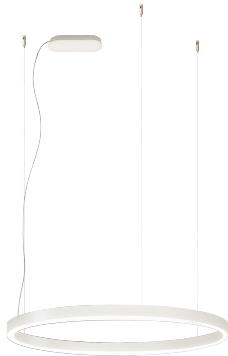

Produktdatenblatt

BELLAI HOME 62205/95DALI-WCW

Beschreibung

HL BELLAI HOME

weiß matt/Direkt- und Indirektlicht/Diffuser opal

LED down 65W 4000K 6690lm - up 24W 4000K 2640lm CRI >90

dm950/H55mm/GH2000mm/Netzteil DALI dimmbar

Stahlseilabhängungen mit Schnellspanner/Dose dezentral

Anschluss 230V Wechselspannung, Schutzklasse I - Elektrische Isolierungsklasse (IEC), Schutzart IP20, Anwendung im Innenbereich, Installation an der Decke, 2 seitiger Lichtaustritt - down breitstrahlend, up breitstrahlend, Netzteil integriert, Betriebsgerät SWITCH & DALI dimmbar, Farbwiedergabeindex CRI >90, Blendungsbewertung UGR <22, Farbtemperatur von kaltweiß 4000K, Energieeffizienzklasse, A+