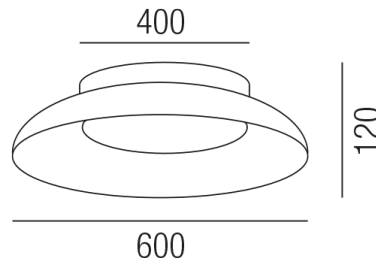

Produktdatenblatt

CHAPEAU 32721/60-GEWW

Beschreibung

DL CHAPEAU

Aluminium ocker - schwarz/Diffuser opal

LED 30W 3000K 3000lm/TRIAC dim

dm600/H120mm

Anschluss 230V Wechselspannung, Schutzklasse I - Elektrische Isolierungsklasse (IEC), Schutzart IP20, Anwendung im Innenbereich, Installation an der Decke, 1 seitiger Lichtaustritt - down breitstrahlend, Netzteil integriert, Betriebsgerät TRIAC dimmbar, Farbwiedergabeindex CRI >90, Blendungsbewertung UGR <22, Farbtemperatur von warmweiß 3000K, Energieeffizienzklasse, F, CE-Kennzeichnung