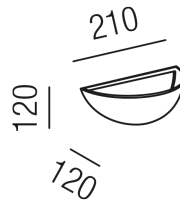

### Beschreibung

WLH ASIAGO

1fl/Mess.brün./Terracott scavo

dm210/H120/AL120mm/für 1x R7s 80W L74,9mm

Anschluss 230V Wechselspannung, Schutzklasse I - Elektrische Isolierungsklasse (IEC), Schutzart IP20, Anwendung im Innenbereich, Installation an der Wand, 1 seitiger Lichtaustritt - up breitstrahlend, Leuchte geeignet für die Montage auf entflammaren Oberflächen, Energieeffizienzklasse, A++ - D